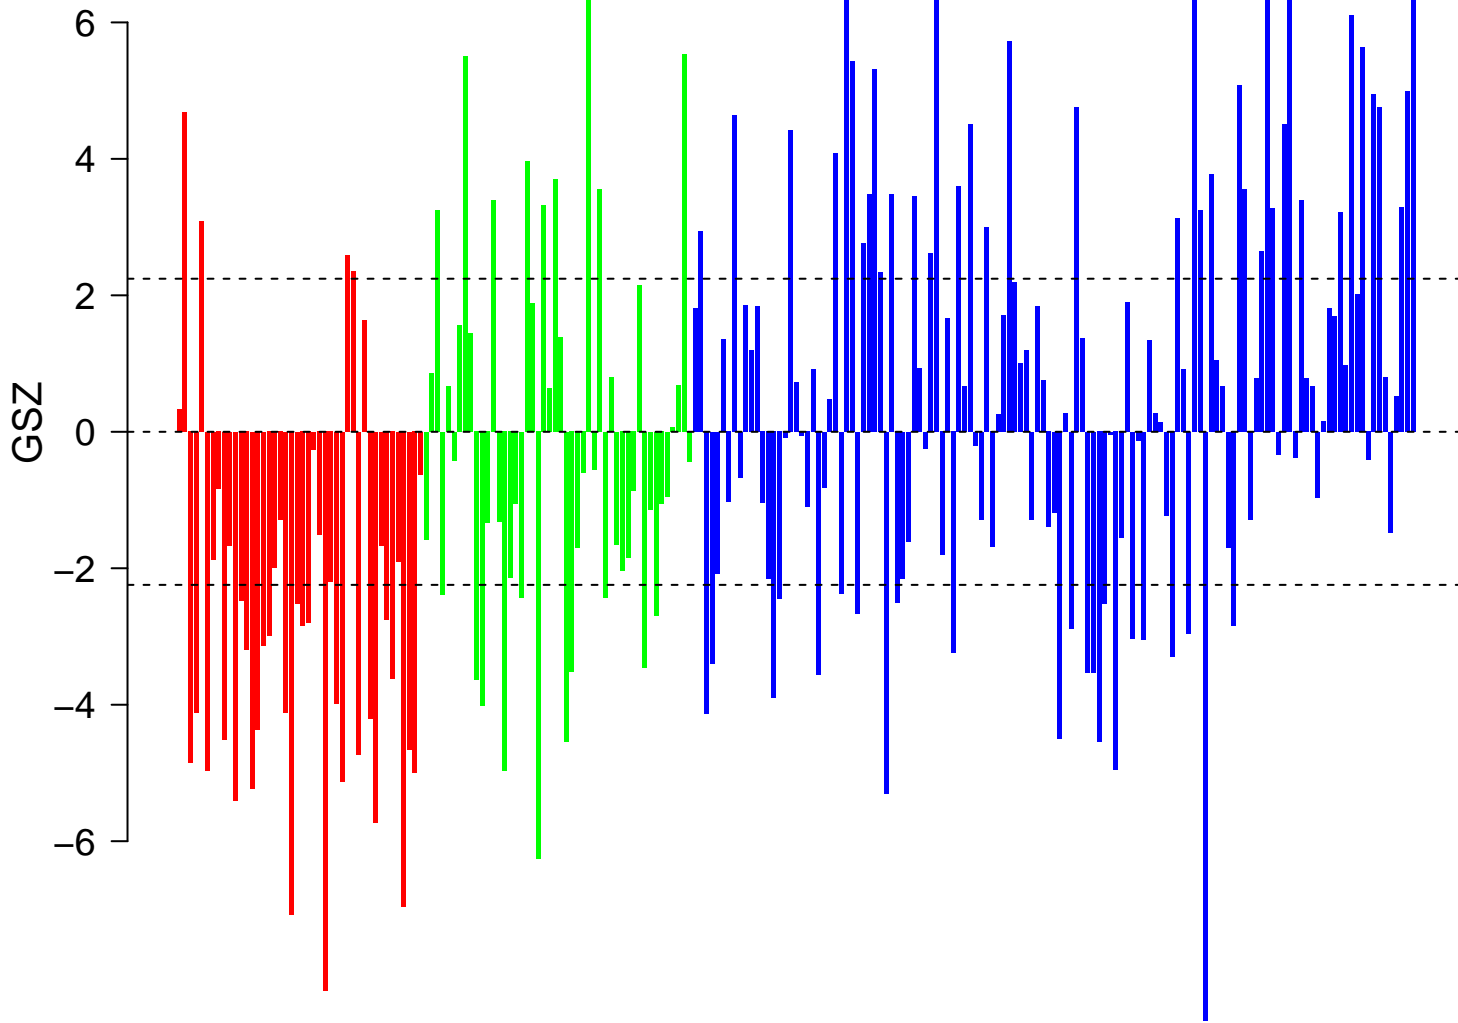

# Tcells peripheral blood\_10\_TssBiv